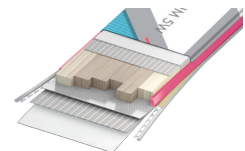

vázání:
VIST VSP 311
white / blue

152 cm	123 - 73 - 105	9.9 / 11.7 m
160 cm	123 - 73 - 105	10.9 / 13.1 m
168 cm	123 - 73 - 105	12.1 / 14.7 m
176 cm	123 - 73 - 105	13.5 / 16.8 m

144 cm	122 - 72 - 104	9.3 / 10.1 m
152 cm	123 - 73 - 105	9.9 / 11.7 m
160 cm	123 - 73 - 105	10.9 / 13.1 m