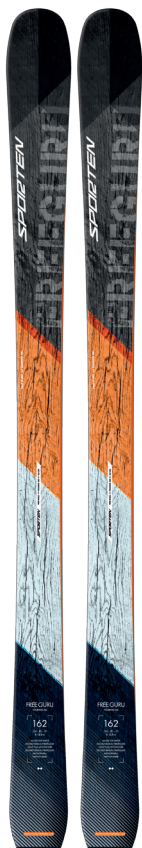

TOURING

FREE GURU

RELAX ☐ SPORT ☐ RACE ☐
PISTE ☐ ALLMOUNTAIN ☐ FREE ☐

FREE WALK

RELAX ☐ SPORT ☐ RACE ☐
PISTE ☐ ALLMOUNTAIN ☐ FREE ☐

ULTRA LIGHT
WOOD CORE

stoupací pás:
70% mohair, 30% nylon
váha jednoho páru:
2890 g (170 cm)

WOOD CORE

STEELEDGES